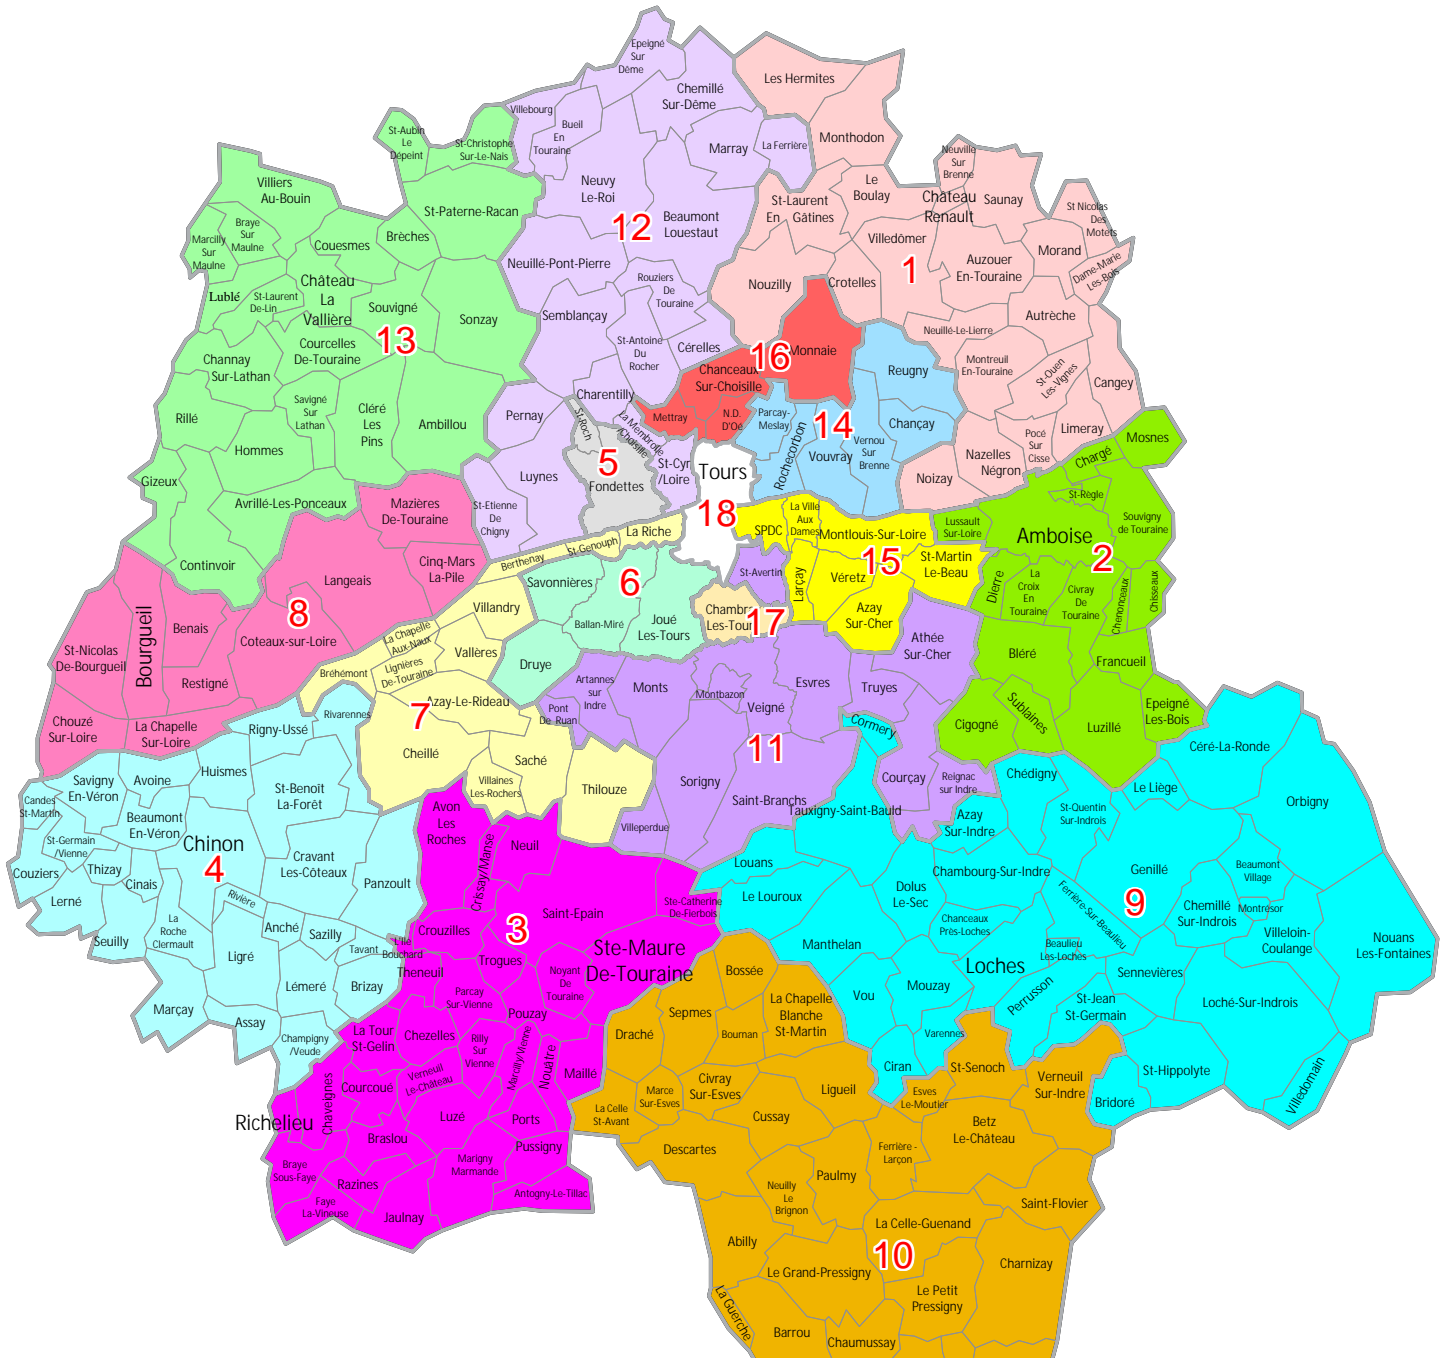

Carte des Regroupements de Communes

Regroupements de Communes

- | | |
|--|--|
|  1 - Amboise Nord |  10 - Loches Sud |
|  2 - Amboise Sud |  11 - St Avertin |
|  3 - Chinon Est |  12 - St Cyr Est |
|  4 - Chinon Ouest |  13 - St Cyr Ouest |
|  5 - Joué-Les-Tours Nord |  14 - St Pierre des Corps Nord |
|  6 - Joué-Les-Tours Sud |  15 - St Pierre des Corps Sud |
|  7 - Langeais Est |  16 - Touraine Nord-Sud Partie Nord |
|  8 - Langeais Ouest |  17 - Touraine Nord-Sud Partie Sud |
|  9 - Loches Nord |  18 - Tours |